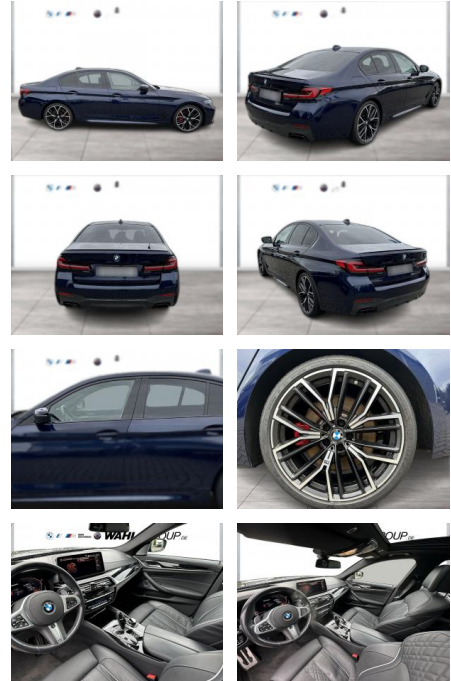

WG04-225646 Angebotsnr.:

Erstzulassung:	Kilometer:	Farbe:	Leistung:	Kraftstoffart:
01.09.2021	66.000	Blau	390 kW / 530 PS	Benzin

PREIS 66.280 €	FINANZIERUNGSBEISPIEL		<small>* Basisfinanzierung: Anzahlung: 16.570 Euro, Laufzeit: 72 Monate, Nettodarlehen: 49.710 Euro, Gesamtbetrag: 72.230 Euro, Zinssätze: 3.92% Sollz. (gebunden), 3.99% eff. ** Zielratenfinanzierung: Anzahlung: 16.570 Euro, Laufzeit: 72 Monate, Nettodarlehen: 49.710 Euro, Zielrate: 33.140 Euro, Gesamtbetrag: 74.544 Euro, Zinssätze: 3.92% Sollz. (gebunden), 3.99% eff., Vermittlung für: Santander Consumer Bank Repräsentatives Beispiel gem. § 17 Abs. 4 PAngV. Diese Finanzierungsangebote sind Beispiele. Gerne ermitteln wir für Sie Ihr individuelles Angebot.</small>
	Laufzeit: 72 Monate	Anzahlung: 25 %	
	Basis-Finanzierung:*	Mtl. Rate:	
	Zielraten-Finanzierung:**	421 €	