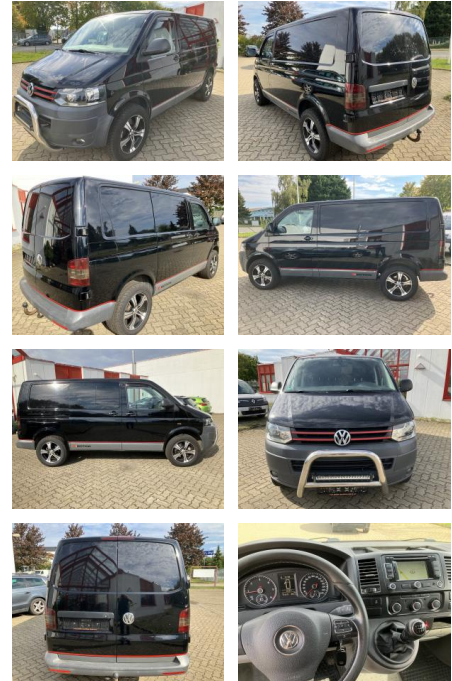

AO12-SH2409-20160101

Erstzulassung:	Kilometer:	Farbe:	Leistung:	Kraftstoffart:
11.09.2012	172.800	Schwarz	132 kW / 179 PS	Diesel

PREIS
17.680 €

FINANZIERUNGSBEISPIEL
Laufzeit: 72 Monate Anzahlung: 25 %
Basis-Finanzierung:* Mtl. Rate:
Zielraten-Finanzierung:** **112 €**