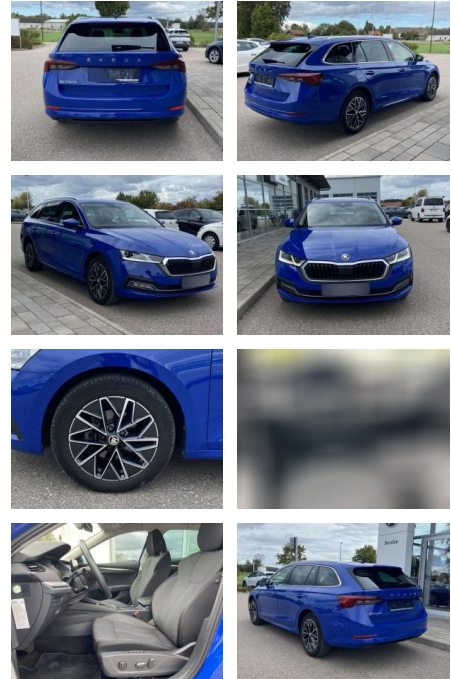

SS00-171562 **Angebotsnr.:**

Erstzulassung:	Kilometer:	Farbe:	Leistung:	Kraftstoffart:
01.06.2021	29.581		85 kW / 116 PS	Benzin

PREIS	FINANZIERUNGSBEISPIEL	
26.310 €	Laufzeit: 72 Monate	Anzahlung: 25 %
	Basis-Finanzierung:**	Mtl. Rate:
	Zielraten-Finanzierung:**	167 €