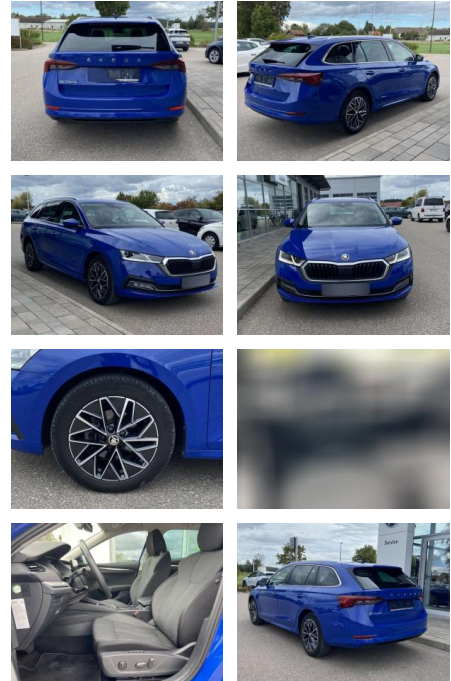

SS00-171562AAngebotsnr.:

Erstzulassung:	Kilometer:	Farbe:	Leistung:	Kraftstoffart:
01.06.2021	29.581	Blau	85 kW / 116 PS	Benzin

PREIS	FINANZIERUNGSBEISPIEL	
27.540 €	Laufzeit: 72 Monate	Anzahlung: 25 %
	Basis-Finanzierung:**	Mtl. Rate:
	Zielraten-Finanzierung:**	175 €