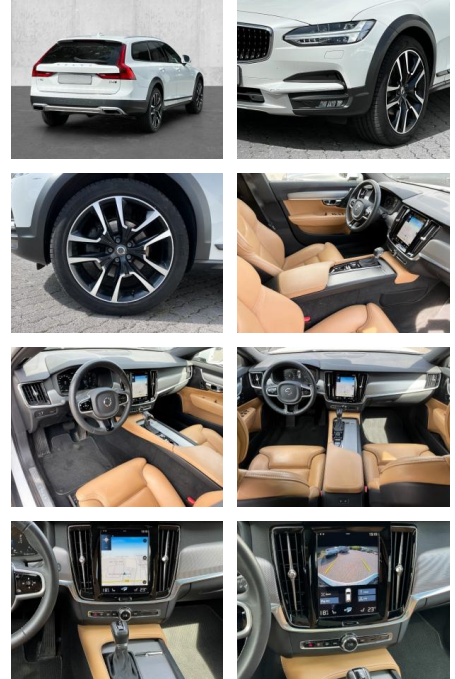

Ihr Ansprechpartner

Herr Kadri Tunc
E-Mail: info@fehntjer-autozentrum.de
Telefon: 04954 9559820

Fehntjer Autozentrum GmbH & Co. KG
Dr. Warsing Straße 270 - 26802 Moormerland - Tel.: 04954 / 9559820

Volvo V90 Cross Country Cross Country Pro AWD

MA05-4090-24tAngebotsnr.:

Erstzulassung:	Kilometer:	Farbe:	Leistung:	Kraftstoffart:
01.02.2021	49.046	Weiß	140 kW / 190 PS	Diesel

PREIS
40.740 €

FINANZIERUNGSBEISPIEL

Laufzeit: 72 Monate   Anzahlung: 25 %
Basis-Finanzierung:*   Mtl. Rate:
Zielraten-Finanzierung:** **259 €**

* Basisfinanzierung: Anzahlung: 10.185 Euro, Laufzeit: 72 Monate, Nettodarlehen: 30.555 Euro, Gesamtbetrag: 44.397 Euro, Zinssätze: 3.92% Sollz. (gebunden), 3.99% eff.
** Zielratenfinanzierung: Anzahlung: 10.185 Euro, Laufzeit: 72 Monate, Nettodarlehen: 30.555 Euro, Zielrate: 20.370 Euro, Gesamtbetrag: 45.820 Euro, Zinssätze: 3.92% Sollz. (gebunden), 3.99% eff.,

Vermittlung für: Santander Consumer Bank
Repräsentatives Beispiel gem. § 17 Abs. 4 PAngV. Diese Finanzierungsangebote sind Beispiele. Gerne ermitteln wir für Sie Ihr individuelles Angebot.

Ausstattung

Sicherheit

- PDC Park Distance Control hinten
- Anti-Blockiersystem ABS
- Antischlupfregelung ASC+T
- elektronische Stabilitätskontrolle (ESP / DSP)
- Servolenkung
- Regensensor
- Wegfahrsperre
- Kindersitzbefestigung
- Allrad
- **ABS**
- Airbag
- Beifahrer-Airbag
- Wegfahrsperre
- Seitenairbags
- ESP
- Reifendruckkontrolle
- Traktionskontrolle
- Kopfairbag
- Knieairbag

- Kindersitzbefestigung
- Pannenkitt
- Notrad
- **Entertainment: Navigationssystem**
- Soundsystem
- Radio
- Telefonvorbereitung
- AUX-In
- USB-Anschluss
- MP3
- Bluetooth
- Freisprecheinrichtung
- Apple CarPlay
- Android Auto
- DAB
- •

Multimedia

- Radio
- el. Sitzverstellung
- Navigation mit Bildschirm

- MP3 Anschluss
- Bluetooth

Komfort

- Zentralverriegelung
- Bordcomputer
- **Klimaautomatik**
- Servolenkung
- Zentralverriegelung
- Elektrischer Fensterheber
- Lederausstattung
- Sitzheizung
- Elektrische Aussenspiegel
- Teilbare Ruecksitzlehne
- Tempomat
- Park Distance Control
- Standheizung
- Multifunktionslenkrad
- Keyless Go Startfunktion
- Elektrische Sitze
- Innenspiegel autom. abblendbar

STÄNDIG ÜBER 15.000 FAHRZEUGE IM BESTAND!