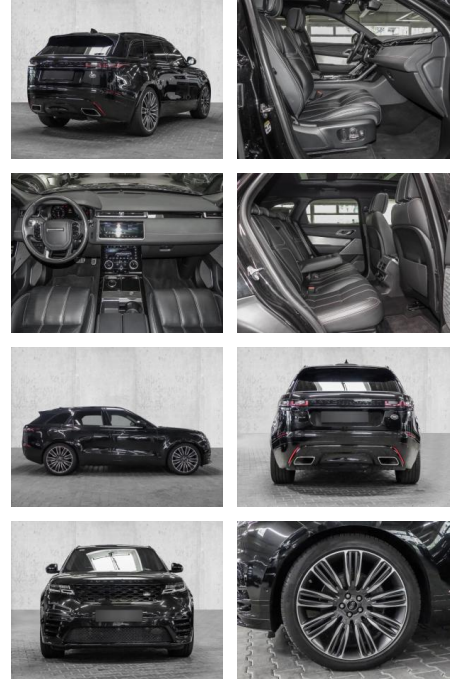

Land Rover Range Rover Velar R-Dynamic HSE D300

MA05-2226-23 Angebotsnr.:

Erstzulassung:	Kilometer:	Farbe:	Leistung:	Kraftstoffart:
01.12.2019	85.715	Schwarz	221 kW / 300 PS	Diesel

PREIS
45.370 €

FINANZIERUNGSBEISPIEL