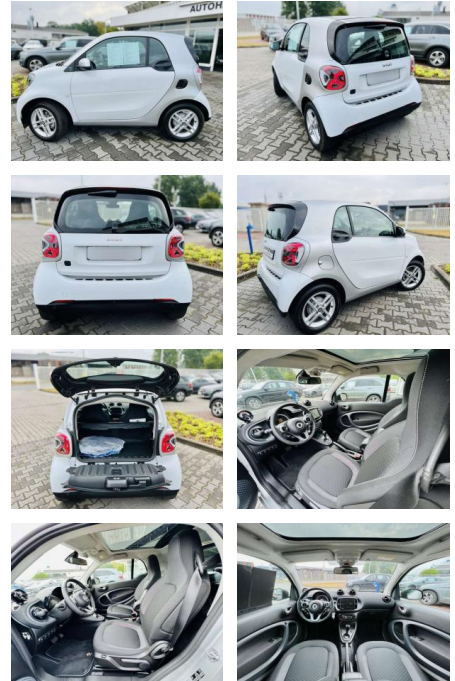

## Smart ForTwo EQ EXCLUSIV, Winter, LED,

AB97-E 7559 **Angebotsnr.:**

Erstzulassung:	Kilometer:	Farbe:	Leistung:	Kraftstoffart:
01.05.2021	13.780	Weiß	60 kW / 82 PS	Benzin

**PREIS**  
**16.130 €**

**FINANZIERUNGSBEISPIEL**  
Laufzeit: 72 Monate      Anzahlung: 25 %  
Basis-Finanzierung:\*      Mtl. Rate:  
Zielraten-Finanzierung:\*\* **102 €**