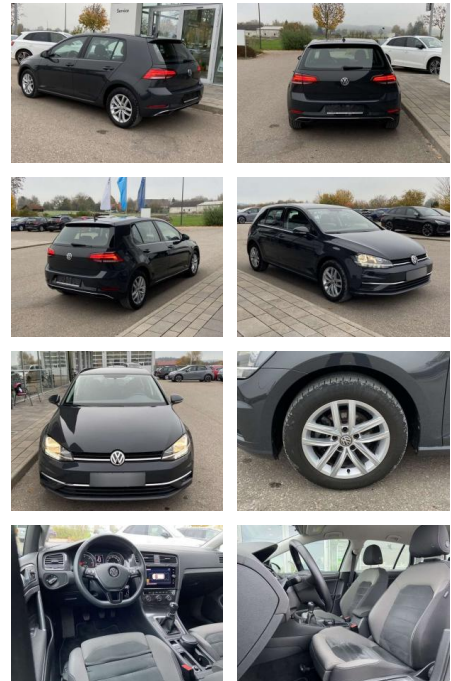

SS00-087308 **Angebotsnr.:**

Erstzulassung:	Kilometer:	Farbe:	Leistung:	Kraftstoffart:
01.07.2019	33.526		85 kW / 116 PS	Benzin

PREIS
18.890 €

FINANZIERUNGSBEISPIEL
Laufzeit: 72 Monate Anzahlung: 25 %
Basis-Finanzierung:* Mtl. Rate:
Zielraten-Finanzierung:** **120 €**