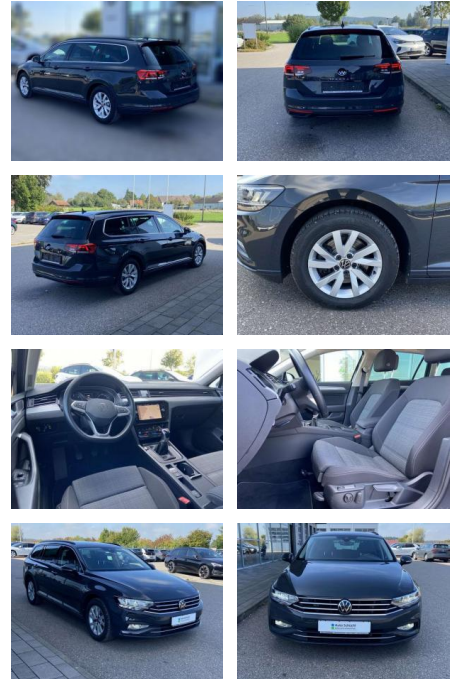

## Volkswagen Passat Variant 2.0 TDI Business NAVI

SS00-060258AAngebotsnr.:

Erstzulassung:	Kilometer:	Farbe:	Leistung:	Kraftstoffart:
01.01.2021	64.829		110 kW / 150 PS	Benzin

**PREIS**  
**25.380 €**