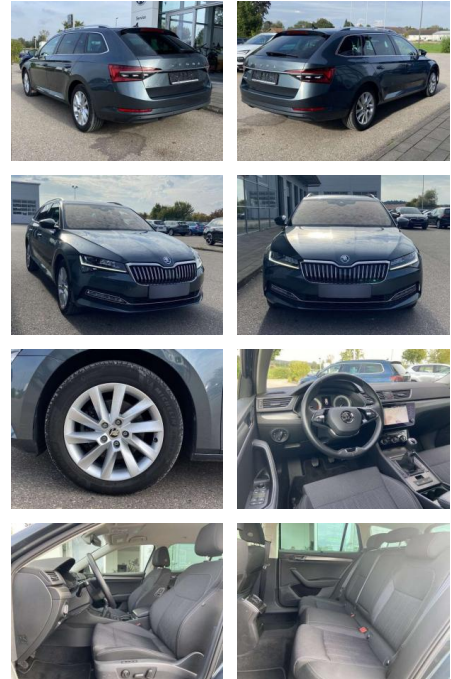

SS00-012150 **Angebotsnr.:**

Erstzulassung:	Kilometer:	Farbe:	Leistung:	Kraftstoffart:
01.09.2020	45.978		110 kW / 150 PS	Benzin

PREIS
27.540 €

FINANZIERUNGSBEISPIEL
Laufzeit: 72 Monate Anzahlung: 25 %
Basis-Finanzierung:* Mtl. Rate:
Zielraten-Finanzierung:** **175 €**