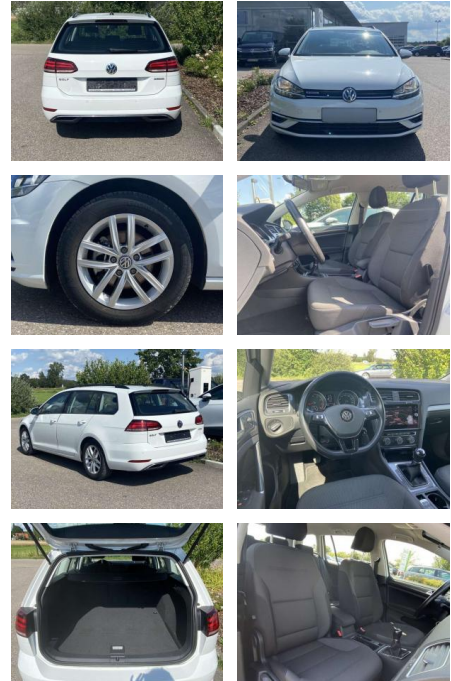

SS00-579746 **Angebotsnr.:**

Erstzulassung:	Kilometer:	Farbe:	Leistung:	Kraftstoffart:
01.08.2020	19.988		96 kW / 131 PS	Benzin

PREIS	FINANZIERUNGSBEISPIEL	
20.130 €	Laufzeit: 72 Monate	Anzahlung: 25 %
	Basis-Finanzierung:**	Mtl. Rate:
	Zielraten-Finanzierung:**	128 €

Ausstattung

Sicherheit

- Anti-Blockiersystem ABS

Multimedia

- Radio

Interieur

- Sitzheizung vorne Lendenwirbelstützen vorne Mittelarmlehne vorne Beifahrersitz umklappbar Vordersitze höhenverstellbar Kindersitzverankerung für Kindersitzsystem ISOFIX Rücksitzbanklehne geteilt umlegbar mit Mittelarmlehne Netztrennwand klimatisiertes Handschuhfach Multifunktions-Lederlenkrad 2 Leseleuchten vorn und 2 hinten Komfortsitze vorne Make-Up Spiegel
- beleuchtet