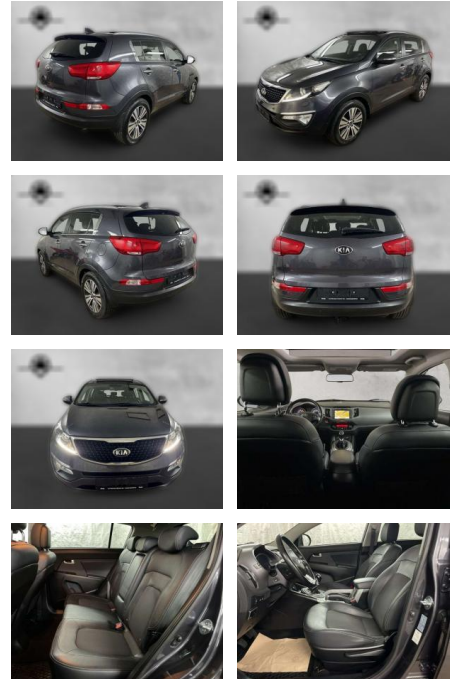

## Kia Sportage 2.0 GDI Spirit Xenon Navi Pano

AP38-8954210 Angebotsnr.:

Erstzulassung:	Kilometer:	Farbe:	Leistung:	Kraftstoffart:
01.07.2015	100.000	Grau	122 kW / 166 PS	Benzin

**PREIS**  
**15.200 €**

**FINANZIERUNGSBEISPIEL**  
Laufzeit: 72 Monate      Anzahlung: 25 %  
Basis-Finanzierung:\*      Mtl. Rate:  
Zielraten-Finanzierung:\*\*      Mtl. Rate: **97 €**