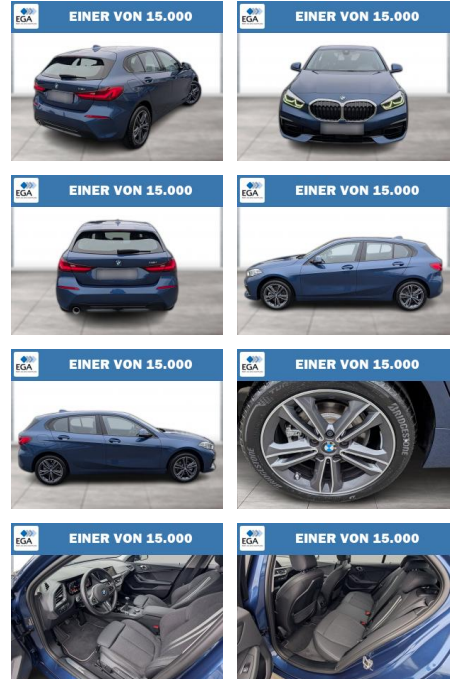

## BMW 116i SPORT LINE LC PROF LED GRA PDC DAB

WG06-262681 Angebotsnr.:

**Erstzulassung:** 01.06.2023    **Kilometer:** 11.000    **Farbe:** Blau    **Leistung:** 80 kW / 109 PS    **Kraftstoffart:** Benzin