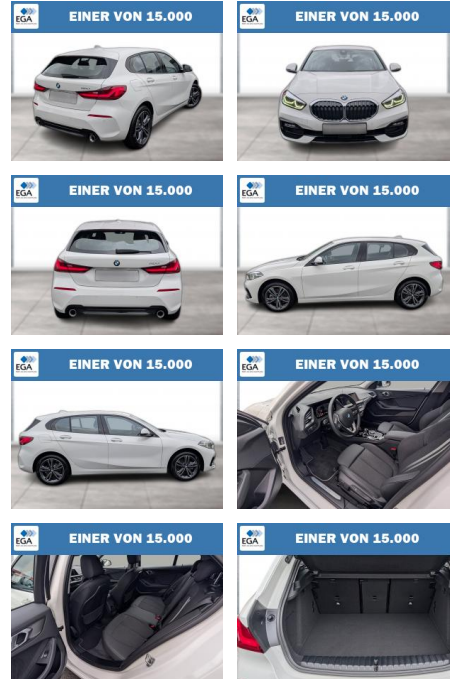

## BMW 118d SPORT LINE AUT LC PROF LED ALARM

WG06-262682 Angebotsnr.:

| Erstzulassung: | Kilometer: | Farbe: | Leistung:       | Kraftstoffart: |
|----------------|------------|--------|-----------------|----------------|
| 01.08.2023     | 2.700      | Weiß   | 110 kW / 150 PS | Diesel         |