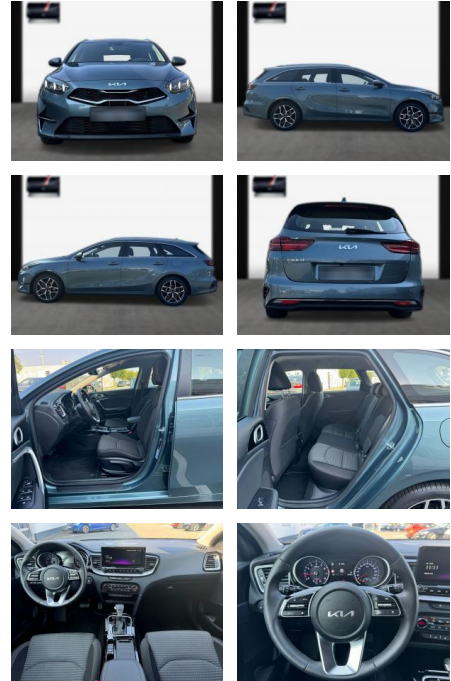

SA13-PL15842 Angebotsnr.:

Erstzulassung:	Kilometer:	Farbe:	Leistung:	Kraftstoffart:
24.06.2023	9.300	Diverse	118 kW / 160 PS	Benzin

PREIS	FINANZIERUNGSBEISPIEL	
29.000 €	Laufzeit: 72 Monate	Anzahlung: 25 %
	Basis-Finanzierung:**	Mtl. Rate:
	Zielraten-Finanzierung:**	184 €