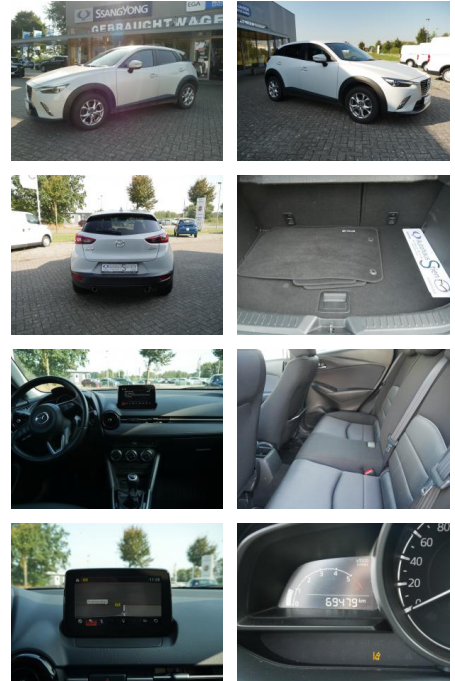

Mazda CX-3 1.5 Diesel Exclusive-Line

AS5A-SST2409 Angebot Nr.:

Erstzulassung:	Kilometer:	Farbe:	Leistung:	Kraftstoffart:
01.06.2017	69.427	Weiß	77 kW / 105 PS	Diesel

PREIS
16.370 €

FINANZIERUNGSBEISPIEL
Laufzeit: 72 Monate Anzahlung: 25 %
Basis-Finanzierung:* Mtl. Rate:
Zielraten-Finanzierung:** **104 €**