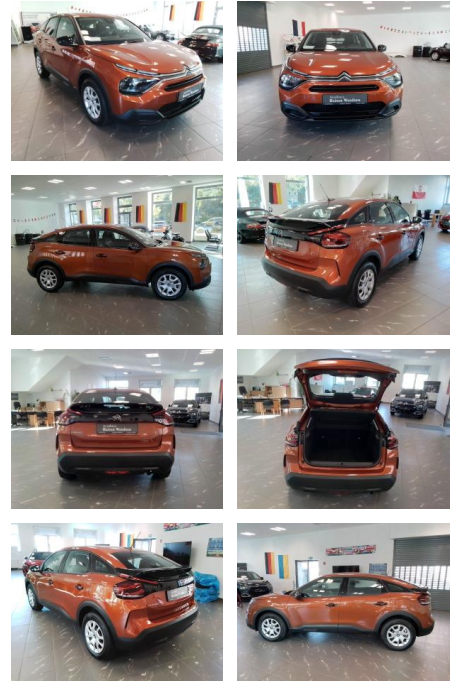

Citroën C4 PureTech 100 Stop&Start LIVE

RW01-FG2409 Angebot Nr.:

Erstzulassung:	Kilometer:	Farbe:	Leistung:	Kraftstoffart:
15.05.2022	19.700	Orange	74 kW / 101 PS	Benzin

PREIS
16.850 €

FINANZIERUNGSBEISPIEL