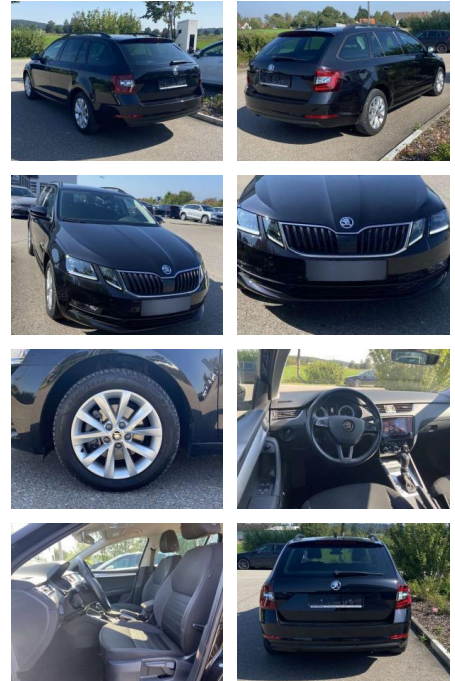

Skoda Octavia Combi 2.0 TDI DSG Tour NAVI+LED

SS00-073168 **Angebotsnr.:**

Erstzulassung:	Kilometer:	Farbe:	Leistung:	Kraftstoffart:
01.03.2020	46.220		110 kW / 150 PS	Benzin

PREIS
23.420 €

FINANZIERUNGSBEISPIEL

- Anti-Blockiersystem ABS

Multimedia

- Radio

Interieur

- Sitzheizung vorne Mittelarmlehne vorne Innenspiegel automatisch abblendbar Lendenwirbelstützen vorne Climatronic Beifahrersitz umklappbar Vordersitze höhenverstellbar Kindersitzverankerung für Kindersitzsystem ISOFIX Variables Ladebodenkonzept Rücksitzbanklehne geteilt umlegbar mit Mittelarmlehne Netztrennwand klimatisiertes Handschuhfach Multifunktions-Sportlederlenkrad mit Schaltwippen 2 Leseleuchten vorn und 2 hinten