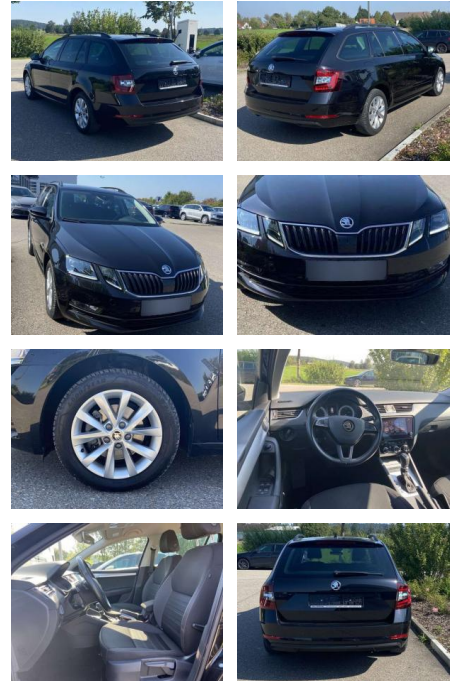

SS00-073168AAngebotsnr.:

Erstzulassung:	Kilometer:	Farbe:	Leistung:	Kraftstoffart:
01.03.2020	46.220		110 kW / 150 PS	Benzin

PREIS
24.760 €

FINANZIERUNGSBEISPIEL
Laufzeit: 72 Monate Anzahlung: 25 %
Basis-Finanzierung:* Mtl. Rate:
Zielraten-Finanzierung:** **157 €**