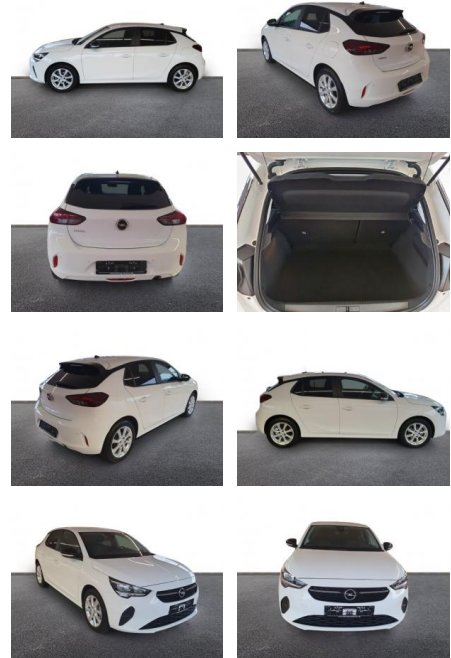

Opel Corsa F Edition 1.2 DAB SHZ

AH32-P403936Angebotsnr.:

Erstzulassung:	Kilometer:	Farbe:	Leistung:	Kraftstoffart:
01.02.2023	8.951	Weiß	55 kW / 75 PS	Benzin

PREIS
15.060 €

FINANZIERUNGSBEISPIEL

Laufzeit: 72 Monate Anzahlung: 25 %
Basis-Finanzierung:* Mtl. Rate:
Zielraten-Finanzierung:** Mtl. Rate: **96 €**