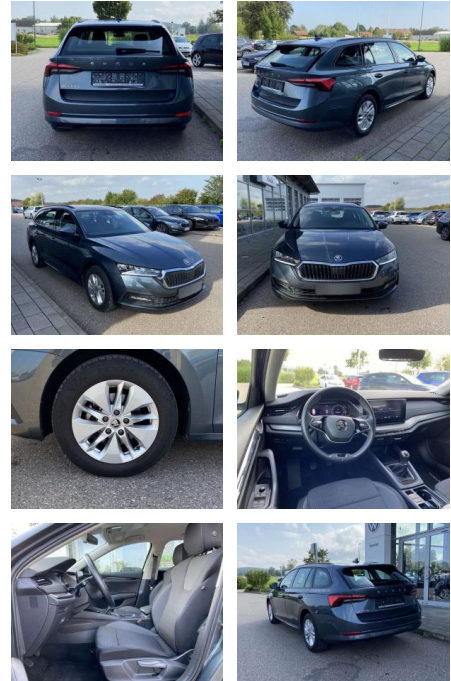

## Skoda Octavia Combi 2.0 TDI AHK+NAVI-COLUMBUS

SS00-186230 **Angebotsnr.:**

Erstzulassung:	Kilometer:	Farbe:	Leistung:	Kraftstoffart:
01.07.2021	49.667		85 kW / 116 PS	Benzin

PREIS	FINANZIERUNGSBEISPIEL	
<b>23.420 €</b>	Laufzeit: 72 Monate	Anzahlung: 25 %
	Basis-Finanzierung:**	Mtl. Rate:
	Zielraten-Finanzierung:**	<b>149 €</b>