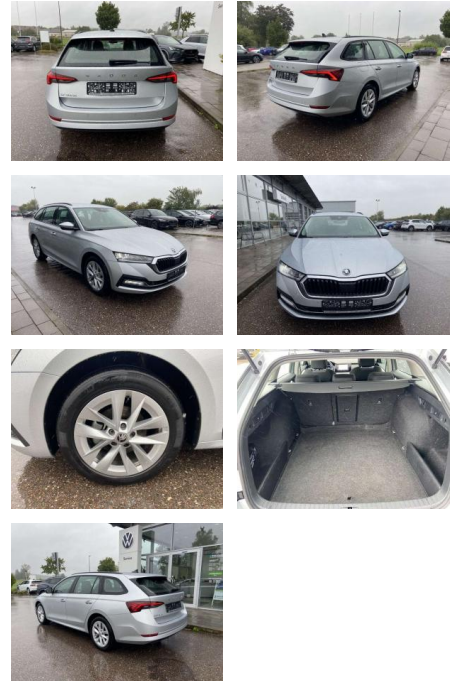

SS00-107887 **Angebotsnr.:**

Erstzulassung:	Kilometer:	Farbe:	Leistung:	Kraftstoffart:
01.01.2021	56.564		85 kW / 116 PS	Benzin

PREIS
21.980 €

FINANZIERUNGSBEISPIEL
Laufzeit: 72 Monate Anzahlung: 25 %
Basis-Finanzierung:* Mtl. Rate:
Zielraten-Finanzierung:** **140 €**