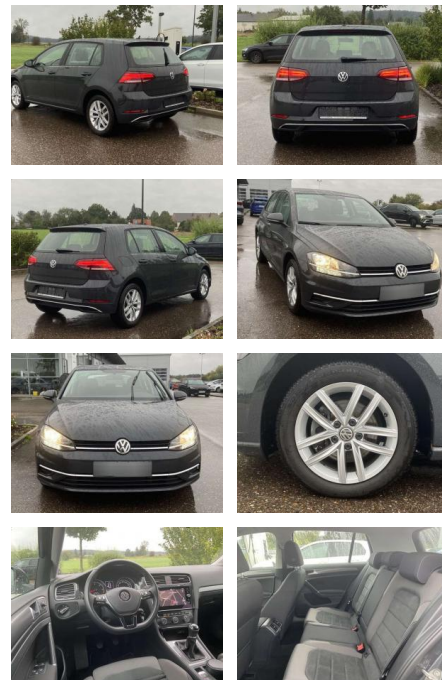

Volkswagen Golf 1.6 TDI COMFORTLINE NAVI+SHZ+PDC

SS00-086843 **Angebotsnr.:**

Erstzulassung:	Kilometer:	Farbe:	Leistung:	Kraftstoffart:
01.07.2019	29.998		85 kW / 116 PS	Benzin

PREIS
19.100 €

FINANZIERUNGSBEISPIEL
 Laufzeit: 72 Monate Anzahlung: 25 %
 Basis-Finanzierung:* Mtl. Rate:
 Zielraten-Finanzierung:** **121 €**

Sicherheit

- Anti-Blockiersystem ABS

Multimedia

- Radio

Interieur

- Sitzheizung vorne Mittelarmlehne vorne Kindersitzverankerung für Kindersitzsystem ISOFIX Rücksitzbanklehne geteilt umlegbar mit Mittelarmlehne ergoActive Sitz mit 14-Wege-Einstellung auf der Fahrerseite klimatisiertes Handschuhfach Sport-Komfortsitze vorne el. Lendenwirbelstütze Fahrersitz mit Massagefunktion Multifunktions-Lederlenkrad 2 Leseleuchten vorn und 2 hinten Make-Up Spiegel
- beleuchtet Vordersitze höhenverstellbar