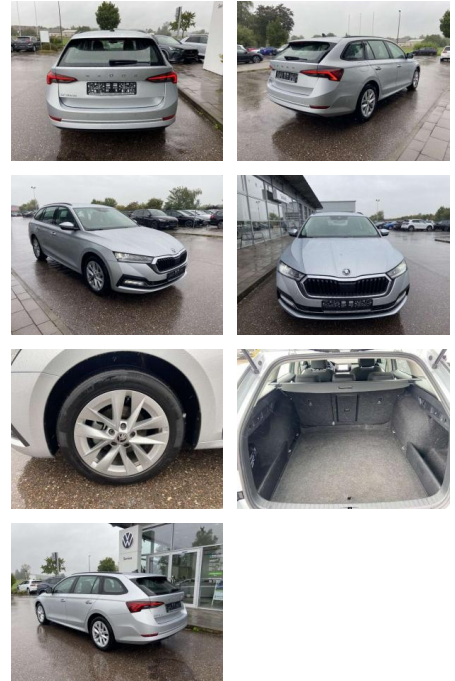

SS00-107887AAngebotsnr.:

Erstzulassung:	Kilometer:	Farbe:	Leistung:	Kraftstoffart:
01.01.2021	56.564		85 kW / 116 PS	Benzin

PREIS	FINANZIERUNGSBEISPIEL	
23.320 €	Laufzeit: 72 Monate	Anzahlung: 25 %
	Basis-Finanzierung:**	Mtl. Rate:
	Zielraten-Finanzierung:**	148 €