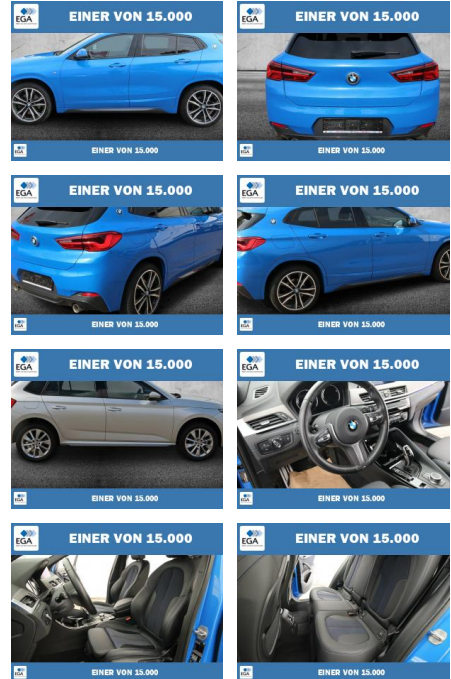

PW01-65147-001 Angebotsnr.:

Erstzulassung:	Kilometer:	Farbe:	Leistung:	Kraftstoffart:
01.12.2019	109.618	Blau	170 kW / 231 PS	Diesel

PREIS 29.730 €	FINANZIERUNGSBEISPIEL	
	Laufzeit: 72 Monate	Anzahlung: 25 %
	Basis-Finanzierung:**	Mtl. Rate:
	Zielraten-Finanzierung:**	189 €