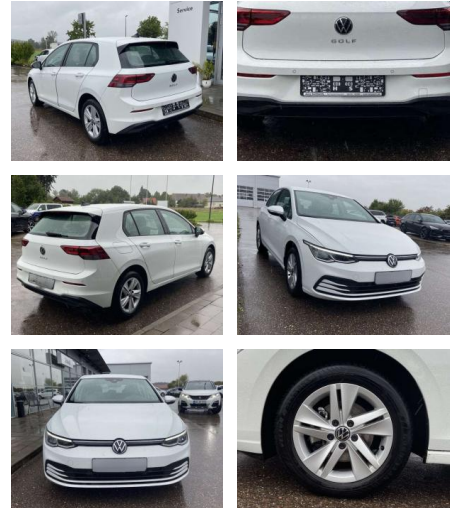

SS00-008363 Angebotsnr.:

Erstzulassung:	Kilometer:	Farbe:	Leistung:	Kraftstoffart:
01.09.2020	36.788		85 kW / 116 PS	Benzin

PREIS
21.160 €

FINANZIERUNGSBEISPIEL
Laufzeit: 72 Monate Anzahlung: 25 %
Basis-Finanzierung:* Mtl. Rate:
Zielraten-Finanzierung:** **134 €**