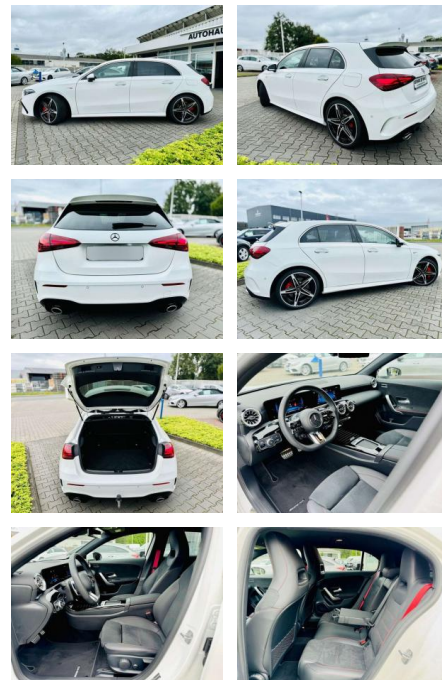

AB97-E 7558 **Angebotsnr.:**

Erstzulassung:	Kilometer:	Farbe:	Leistung:	Kraftstoffart:	Verbr. komb.	CO2-Emission	CO2-Klasse (WLTP)
01.06.2023	11.735	Weiß	225 kW / 306 PS	Benzin	8,3 l/100km	194 g/km	G

PREIS
49.490 €