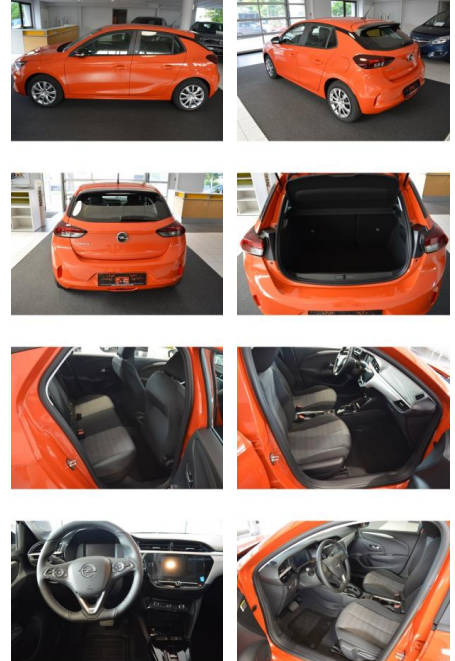

AH32-P415648 **Angebotsnr.:**

Erstzulassung:	Kilometer:	Farbe:	Leistung:	Kraftstoffart:
01.08.2023	5.900	Orange	100 kW / 136 PS	Elektro

PREIS
21.290 €

FINANZIERUNGSBEISPIEL

Laufzeit: 72 Monate Anzahlung: 25 %
Basis-Finanzierung:* Mtl. Rate:
Zielraten-Finanzierung:** **135 €**