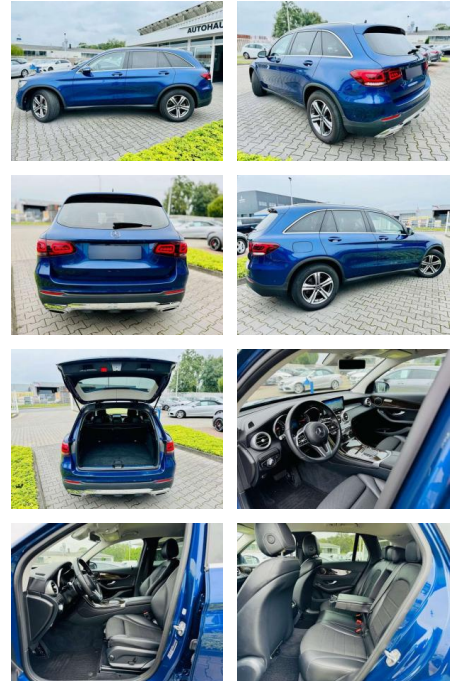

## Mercedes-Benz GLC 220 d 4M OFFROAD EXCLUSIV, LED...

AB97-E 7554 **Angebotsnr.:**

Erstzulassung:	Kilometer:	Farbe:	Leistung:	Kraftstoffart:	Verbr. komb.	CO2-Emission	CO2-Klasse (WLTP)
01.09.2020	42.770	Blau	143 kW / 194 PS	Benzin	6,2 l/100km	162 g/km	F