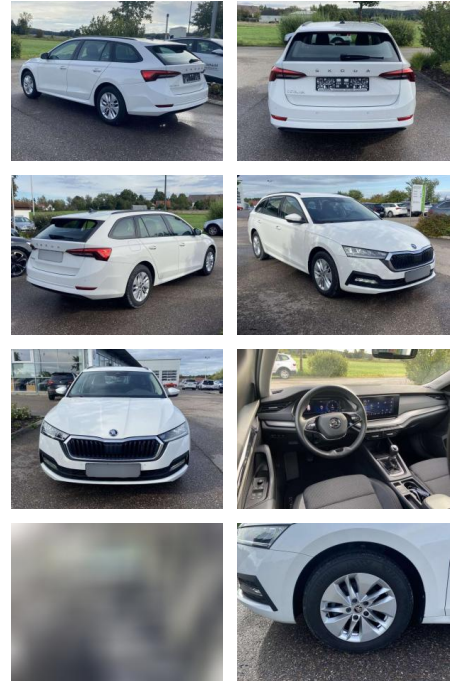

SS00-121107 **Angebotsnr.:**

Erstzulassung:	Kilometer:	Farbe:	Leistung:	Kraftstoffart:
01.05.2021	47.999		110 kW / 150 PS	Benzin

PREIS
25.070 €

FINANZIERUNGSBEISPIEL
Laufzeit: 72 Monate Anzahlung: 25 %
Basis-Finanzierung:* Mtl. Rate:
Zielraten-Finanzierung:** **159 €**