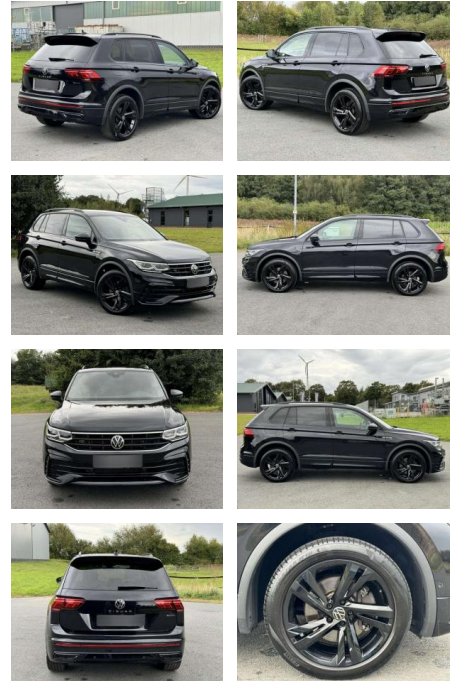

Volkswagen Tiguan 2.0 TDI R-Line 4Motion LED NAV...

KB06-34079 **Angebotsnr.:**

Erstzulassung:	Kilometer:	Farbe:	Leistung:	Kraftstoffart:	Verbr. komb.	CO2-Emission	CO2-Klasse (WLTP)
01.02.2021	74.978	Schwarz	147 kW / 200 PS	Benzin	6,5 l/100km	172 g/km	F