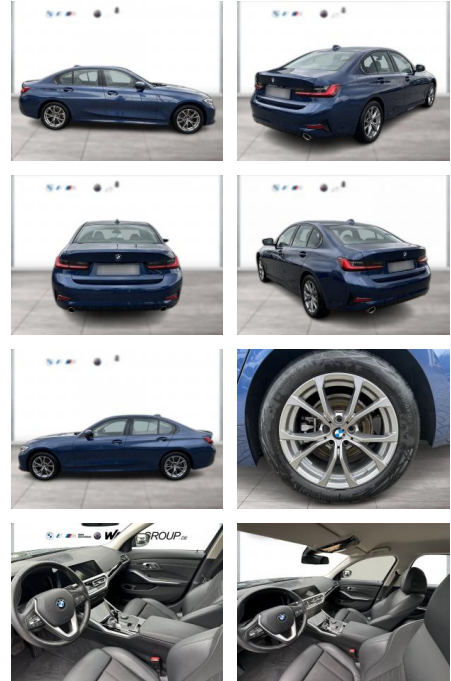

WG04-230893 Angebotsnr.:

Erstzulassung:	Kilometer:	Farbe:	Leistung:	Kraftstoffart:
01.09.2021	50.400	Blau	140 kW / 190 PS	Diesel

PREIS
32.290 €

FINANZIERUNGSBEISPIEL
Laufzeit: 72 Monate Anzahlung: 25 %
Basis-Finanzierung:* Mtl. Rate:
Zielraten-Finanzierung:** **205 €**