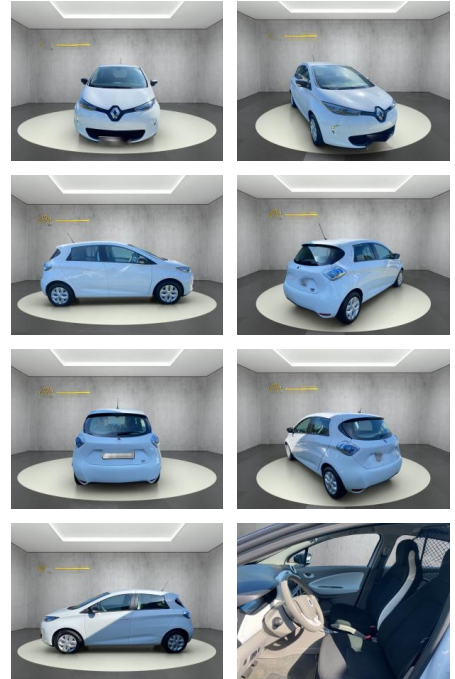

Ihr Ansprechpartner

Herr Kadri Tunc
E-Mail: info@fehntjer-autozentrum.de
Telefon: 04954 9559820

Fehntjer Autozentrum GmbH & Co. KG
Dr. Warsing Straße 270 - 26802 Moormerland - Tel.: 04954 / 9559820

Renault ZOE Cargo

WS04-671125 Angebotsnr.:

Erstzulassung:	Kilometer:	Farbe:	Leistung:	Kraftstoffart:	Reichweite elektr. (WLTP)
25.09.2020	30.580	Diverse	43 kW / 58 PS	Elektro	0 km

PREIS 16.640 €	FINANZIERUNGSBEISPIEL		* Basisfinanzierung: Anzahlung: 4.160 Euro, Laufzeit: 72 Monate, Nettodarlehen: 12.480 Euro, Gesamtbetrag: 18.134 Euro, Zinssätze: 3.92% Sollz. (gebunden), 3.99% eff. ** Zielratenfinanzierung: Anzahlung: 4.160 Euro, Laufzeit: 72 Monate, Nettodarlehen: 12.480 Euro, Zielrate: 8.320 Euro, Gesamtbetrag: 18.715 Euro, Zinssätze: 3.92% Sollz. (gebunden), 3.99% eff., Vermittlung für: Santander Consumer Bank Repräsentatives Beispiel gem. § 17 Abs. 4 PAngV. Diese Finanzierungsangebote sind Beispiele. Gerne ermitteln wir für Sie Ihr individuelles Angebot.
	Laufzeit: 72 Monate	Anzahlung: 25 %	
	Basis-Finanzierung:*	Mtl. Rate:	
	Zielraten-Finanzierung:**	1106 €	

Ausstattung

Sicherheit

- Reifendruckkontrollsystem
- Spurhalteassistent

Multimedia

- USB
- Touchscreen

Komfort

- Berganfahrassistent
- * abgedunkelte Scheiben im Fond *
- Außenspiegel abklappbar * Außenspiegel elektr. * Bordcomputer * Einparkhilfe (PDC) Sensoren hinten * Elektr. Fensterheber * Klimaanlage * Lenksäule einstellbar * Multifunktionslenkrad * Tempomat * Touchscreen *
- Zentralverriegelung *
- Zentralverriegelung mit Fernbedienung
- Multimedia / Radio / Navi: * AUX-In Anschluss * Bluetooth

- Finanzierung oder Leasing möglich. *
- Eine riesen Auswahl weiterer Angebote finden Sie auf unseren Internetseiten. *
- Den genauen Ausstattungsumfang erhalten Sie von unserem Verkaufspersonal
- bitte kontaktieren Sie uns. *
- Änderungen
- Irrtümer und Zwischenverkauf vorbehalten.

Weiteres

- Das Fahrzeug verfügt über ein Batterie Zertifikat. Für weitere Informationen nehmen Sie bitte direkten Kontakt auf.