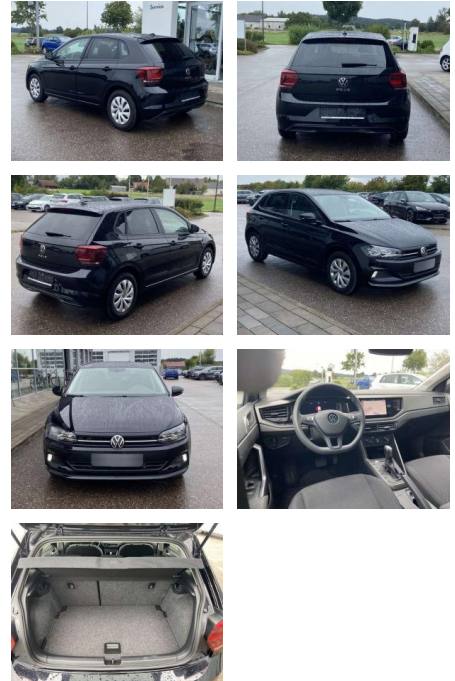

SS00-040081 **Angebotsnr.:**

Erstzulassung:	Kilometer:	Farbe:	Leistung:	Kraftstoffart:
01.05.2021	37.791	Schwarz	70 kW / 95 PS	Benzin

PREIS
18.270 €

FINANZIERUNGSBEISPIEL
Laufzeit: 72 Monate Anzahlung: 25 %
Basis-Finanzierung:* Mtl. Rate:
Zielraten-Finanzierung:** **1116 €**