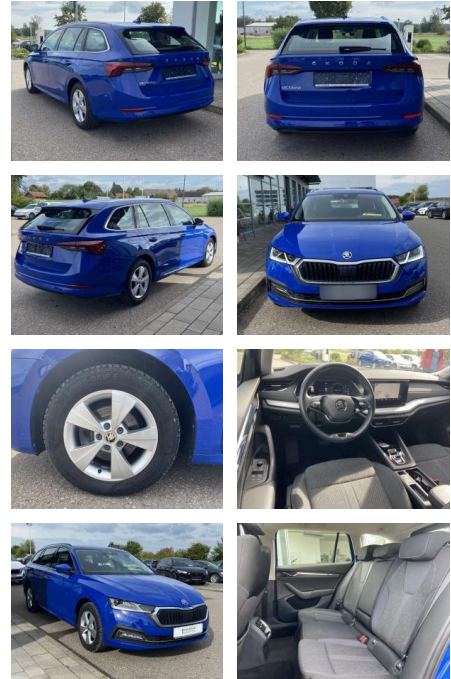

SS00-022298AAngebotsnr.:

Erstzulassung:	Kilometer:	Farbe:	Leistung:	Kraftstoffart:
01.10.2020	30.590		110 kW / 150 PS	Benzin

PREIS
26.510 €

FINANZIERUNGSBEISPIEL

Laufzeit: 72 Monate Anzahlung: 25 %
Basis-Finanzierung:* Mtl. Rate:
Zielraten-Finanzierung:** **168 €**