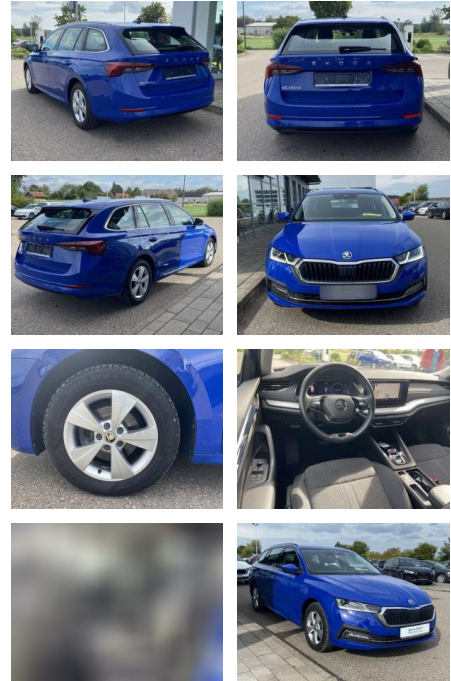

## Skoda Octavia Combi 2.0 TDI DSG NAVI-COLUMBUS

SS00-022298 **Angebotsnr.:**

Erstzulassung:	Kilometer:	Farbe:	Leistung:	Kraftstoffart:
01.10.2020	30.590		110 kW / 150 PS	Benzin

PREIS	FINANZIERUNGSBEISPIEL	
<b>25.280 €</b>	Laufzeit: 72 Monate	Anzahlung: 25 %
	Basis-Finanzierung:**	Mtl. Rate:
	Zielraten-Finanzierung:**	<b>161 €</b>