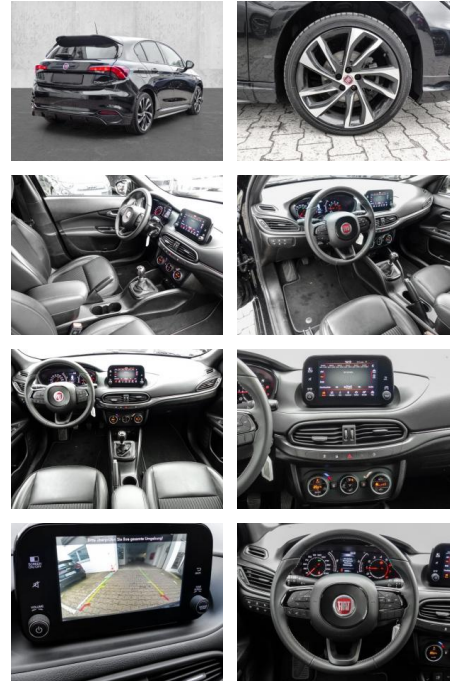

## Fiat Tipo S-Design Bi-Xenon Apple CarPlay

MA05-4133-24 Angebotsnr.:

Erstzulassung:	Kilometer:	Farbe:	Leistung:	Kraftstoffart:
01.10.2019	34.980	Schwarz	88 kW / 120 PS	Benzin

<b>PREIS</b> <b>14.990 €</b>	<b>FINANZIERUNGSBEISPIEL</b>	
	Laufzeit: 72 Monate	Anzahlung: 25 %
	Basis-Finanzierung:**	Mtl. Rate:
	Zielraten-Finanzierung:**	Mtl. Rate: <b>95 €</b>

- Telefonvorbereitung
- AUX-In
- USB-Anschluss
- MP3
- Bluetooth
- Freisprecheinrichtung
- Apple CarPlay
- Android Auto
- Touchscreen
- Musikstreaming

### Multimedia

- Radio
- MP3 Anschluss
- Bluetooth