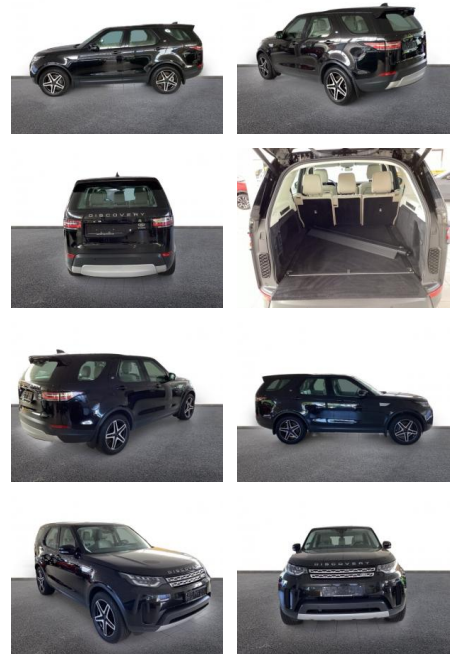

## Land Rover Discovery 5 HSE SDV6 Pano/Luftfederun...

AH32-K240791Angebotsnr.:

Erstzulassung:	Kilometer:	Farbe:	Leistung:	Kraftstoffart:
01.05.2019	99.000	Schwarz	225 kW / 306 PS	Diesel

**PREIS**  
**35.090 €**