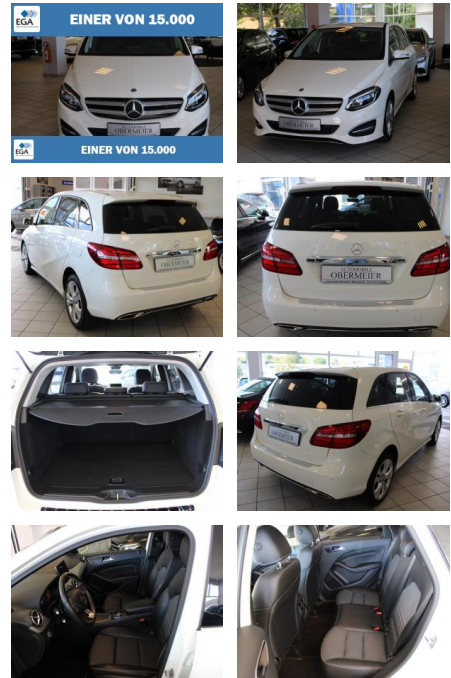

AO15-1 24 G 130 Angebotsnr.:

Erstzulassung:	Kilometer:	Farbe:	Leistung:	Kraftstoffart:
22.05.2018	38.000		115 kW / 156 PS	Benzin

PREIS	FINANZIERUNGSBEISPIEL	
23.350 €	Laufzeit: 72 Monate	Anzahlung: 25 %
	Basis-Finanzierung:**	Mtl. Rate:
	Zielraten-Finanzierung:**	148 €