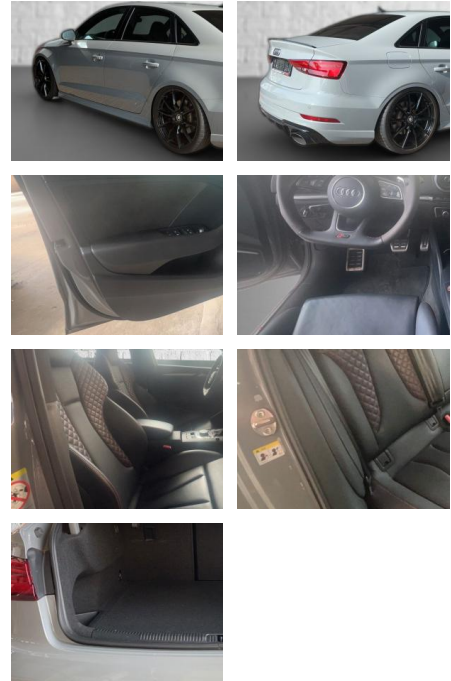

Ihr Ansprechpartner

Herr Kadri Tunc
E-Mail: info@fehntjer-autozentrum.de
Telefon: 04954 9559820

Fehntjer Autozentrum GmbH & Co. KG
Dr. Warsing Straße 270 - 26802 Moormerland - Tel.: 04954 / 9559820

Audi RS3 Lim. 2.5 TFSI quattro

RS02-KK90618Angebotsnr.: