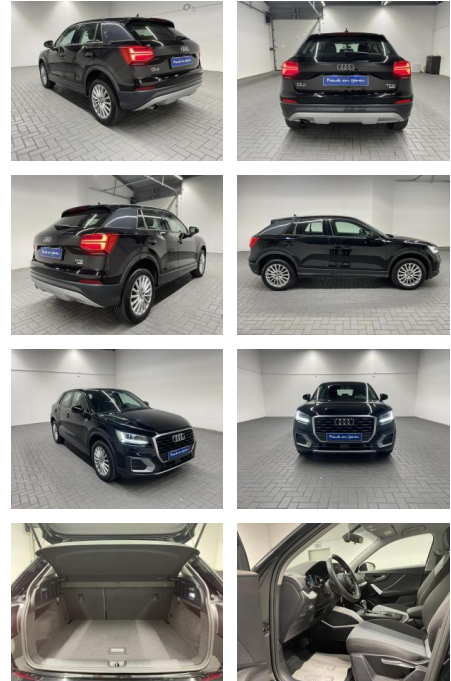

AM35-29112 **Angebotsnr.:**

Erstzulassung:	Kilometer:	Farbe:	Leistung:	Kraftstoffart:
20.12.2017	74.550		85 kW / 116 PS	Benzin

PREIS
25.080 €

FINANZIERUNGSBEISPIEL
Laufzeit: 72 Monate Anzahlung: 25 %
Basis-Finanzierung:* Mtl. Rate:
Zielraten-Finanzierung:** **159 €**