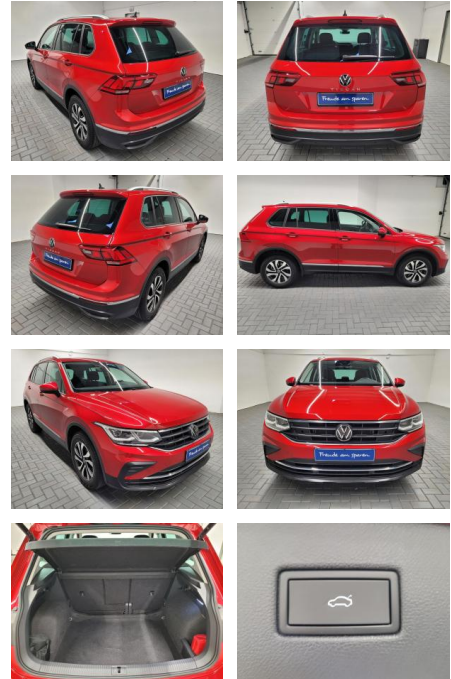

AM35-29125 **Angebotsnr.:**

Erstzulassung:	Kilometer:	Farbe:	Leistung:	Kraftstoffart:
18.03.2022	22.750		110 kW / 150 PS	Benzin

PREIS
35.500 €

FINANZIERUNGSBEISPIEL
Laufzeit: 72 Monate Anzahlung: 25 %
Basis-Finanzierung:* Mtl. Rate:
Zielraten-Finanzierung:** **225 €**