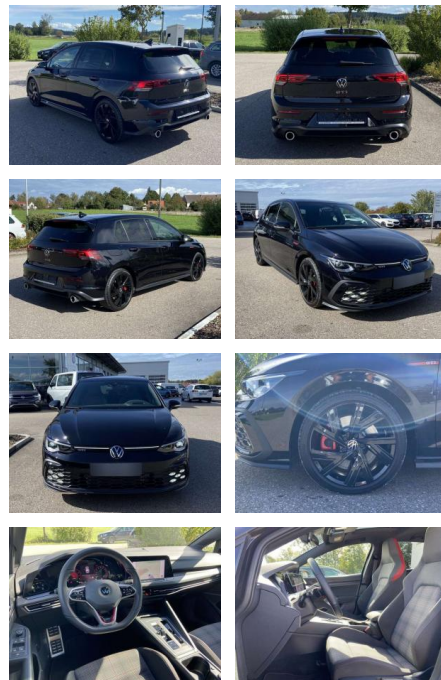

## Volkswagen Golf GTI 2.0 TSI DSG BLACK-STYLE DCC

SS00-142932 **Angebotsnr.:**

Erstzulassung:	Kilometer:	Farbe:	Leistung:	Kraftstoffart:
01.01.2022	28.563		180 kW / 245 PS	Benzin

PREIS	FINANZIERUNGSBEISPIEL	
<b>34.750 €</b>	Laufzeit: 72 Monate	Anzahlung: 25 %
	Basis-Finanzierung:**	Mtl. Rate:
	Zielraten-Finanzierung:**	<b>221 €</b>