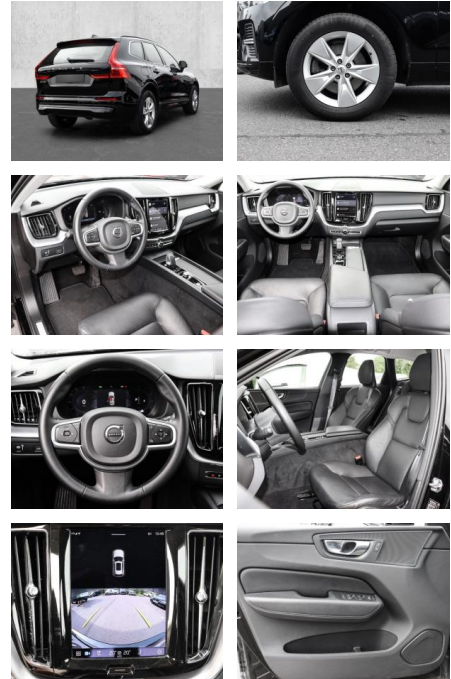

MA05-4164-24 Angebotsnr.:

Erstzulassung:	Kilometer:	Farbe:	Leistung:	Kraftstoffart:
01.07.2021	81.290	Schwarz	145 kW / 197 PS	Diesel

PREIS
30.950 €

FINANZIERUNGSBEISPIEL

Laufzeit: 72 Monate Anzahlung: 25 %
Basis-Finanzierung:* Mtl. Rate:
Zielraten-Finanzierung:** **197 €**