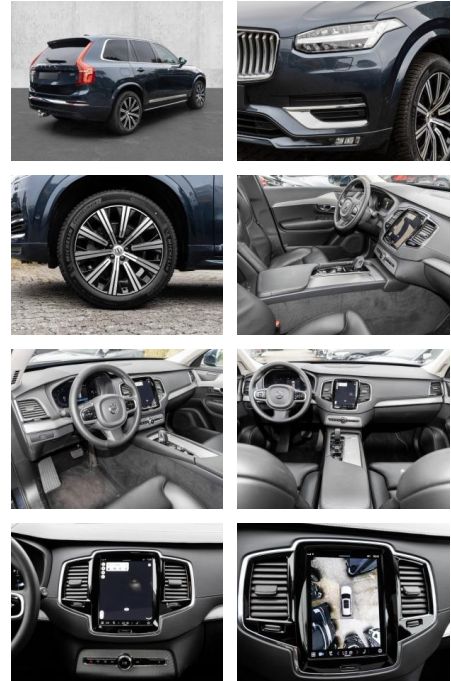

Volvo XC90 Plus Bright AWD B5 Diesel EU6d

MA05-2943-24tAngebotsnr.:

Erstzulassung:	Kilometer:	Farbe:	Leistung:	Kraftstoffart:
01.09.2022	12.801	Blau	173 kW / 235 PS	Diesel

PREIS
52.990 €

FINANZIERUNGSBEISPIEL