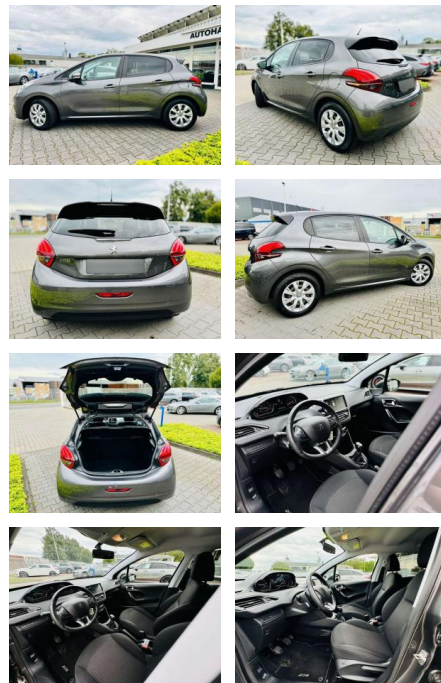

Peugeot 208 1,2 VTI ACTIVE 82 Klimaautomatik,

AB97-E 7535 **Angebotsnr.:**

Erstzulassung:	Kilometer:	Farbe:	Leistung:	Kraftstoffart:
01.11.2019	44.680	Grau	60 kW / 82 PS	Benzin

PREIS
13.030 €

FINANZIERUNGSBEISPIEL
Laufzeit: 72 Monate Anzahlung: 25 %
Basis-Finanzierung:* Mtl. Rate:
Zielraten-Finanzierung:** Mtl. Rate: **83 €**

- Anti-Blockiersystem ABS

Multimedia

- Radio

Weiteres

- Lackierung: Platinumgrau - metallik
- Polsterung: Stoff - anthrazit
- Sonderausstattungen: Servolenkung Wegfahrsperre Dritte Bremsleuchte TIREFIT 5 - Schaltgetriebe Zentralverriegelung mit Funkfernbedienung Sitzheizung Vordersitze Radio Peugeot mit Bluetooth Gepäckraumabdeckung Antriebsschlupfregelung (ASR) Bordcomputer Geteilte Rückbank Fensterheber 2 - fach elektr. Antiblockiersystem (ABS) Navigation Vorbereitung über Smartphone