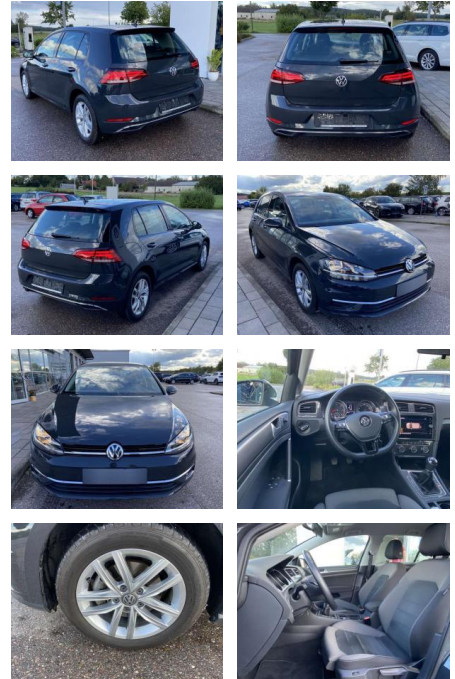

Volkswagen Golf 1.6 TDI COMFORTLINE NAVI+SHZ+PDC

SS00-203594 **Angebotsnr.:**

Erstzulassung:	Kilometer:	Farbe:	Leistung:	Kraftstoffart:
01.07.2019	34.413		85 kW / 116 PS	Benzin

PREIS
18.580 €

FINANZIERUNGSBEISPIEL

- Anti-Blockiersystem ABS

Multimedia

- Radio

Interieur

- Sitzheizung vorne Mittelarmlehne vorne Kindersitzverankerung für Kindersitzsystem ISOFIX Rücksitzebanklehne geteilt umlegbar mit Mittelarmlehne ergoActive Sitz mit 14-Wege-Einstellung auf der Fahrerseite klimatisiertes Handschuhfach Sport-Komfortsitze vorne el. Lendenwirbelstütze Fahrersitz mit Massagefunktion Multifunktions-Lederlenkrad 2 Leseleuchten vorn und 2 hinten Make-Up Spiegel
- beleuchtet Vordersitze höhenverstellbar