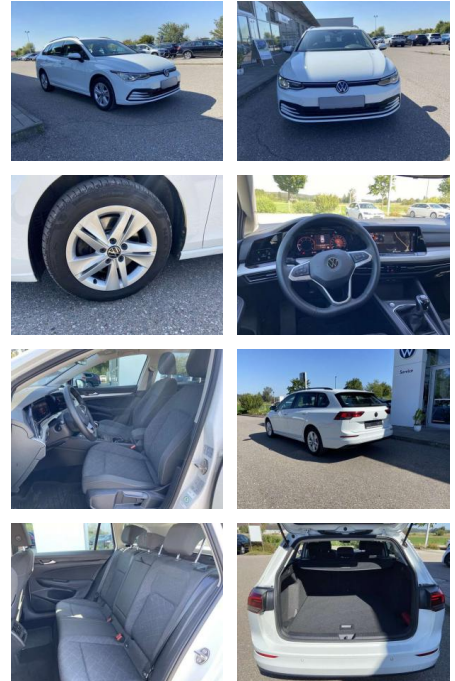

Ihr Ansprechpartner

Herr Kadri Tunc
E-Mail: info@fehntjer-autozentrum.de
Telefon: 04954 9559820

Fehntjer Autozentrum GmbH & Co. KG
Dr. Warsing Straße 270 - 26802 Moormerland - Tel.: 04954 / 9559820

Volkswagen Golf Variant 2.0 TDI NAVI+FAHRASSISTE...

SS00-515809 **Angebotsnr.:**