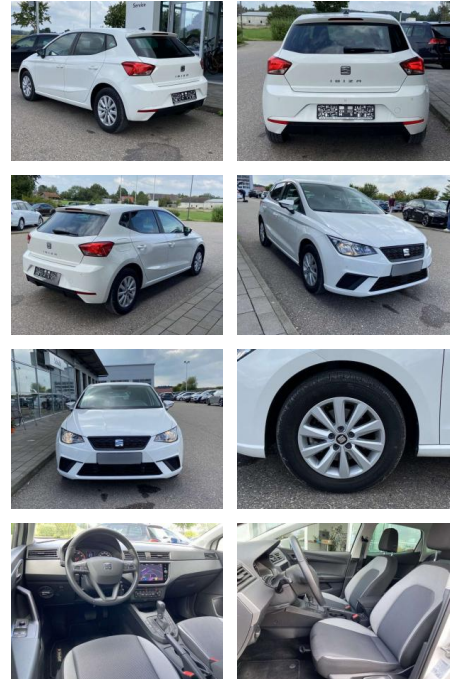

SS00-138087 **Angebotsnr.:**

Erstzulassung:	Kilometer:	Farbe:	Leistung:	Kraftstoffart:
01.06.2021	29.089		81 kW / 110 PS	Benzin

PREIS	FINANZIERUNGSBEISPIEL	
19.300 €	Laufzeit: 72 Monate	Anzahlung: 25 %
	Basis-Finanzierung:**	Mtl. Rate:
	Zielraten-Finanzierung:**	123 €

Ausstattung

Sicherheit

- Anti-Blockiersystem ABS

Multimedia

- Radio

Interieur

- Sitzheizung vorne Innenspiegel automatisch abblendbar Climatronic Mittelarmlehne vorne Vordersitze höhenverstellbar Kindersitzverankerung für Kindersitzsystem ISOFIX 2 Leseleuchten vorne Schubladen unter den Vordersitzen Rücksitzbanklehne geteilt umlegbar Ledermultifunktionslenkrad