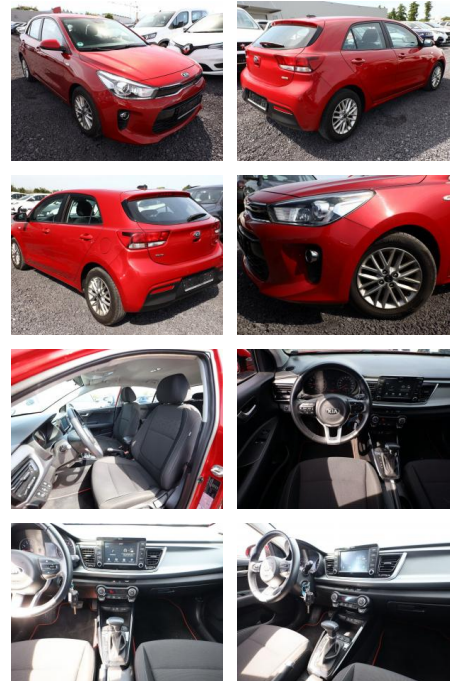

AT27-GW-K015Angebotsnr.:

Erstzulassung:	Kilometer:	Farbe:	Leistung:	Kraftstoffart:
01.12.2020	49.895	Diverse	74 kW / 101 PS	Benzin

PREIS	FINANZIERUNGSBEISPIEL	
15.540 €	Laufzeit: 72 Monate	Anzahlung: 25 %
	Basis-Finanzierung:**	Mtl. Rate:
	Zielraten-Finanzierung:**	Mtl. Rate: 99 €

- Leichtmetallfelgen
- metallic
- Nebelscheinwerfer

Umwelt

- Partikelfilter

Weiteres

- Lichtsensor
- elektrische Aussenspiegel
- Nichtraucher
- Mittelarmlehne vorn
- 1 x Klappschlüssel
- 6 Airbags
- 6 Lautsprecher und 2 Hochtöner
- Audiosystem: 2DIN-Radio (RDS) inkl. MP3-Player und 7" Touchscreen
- Befestigungsösen für